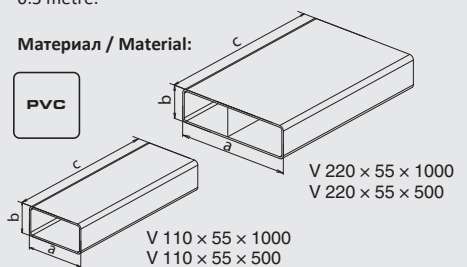

Продукт: [Въздуховод Насо за вентилационна система правоъгълен 220x55x1000 мм, бял, V](#)

Категория: [Въздуховоди](#)

Марка: [Насо](#)

Тип: [Въздуховод](#)